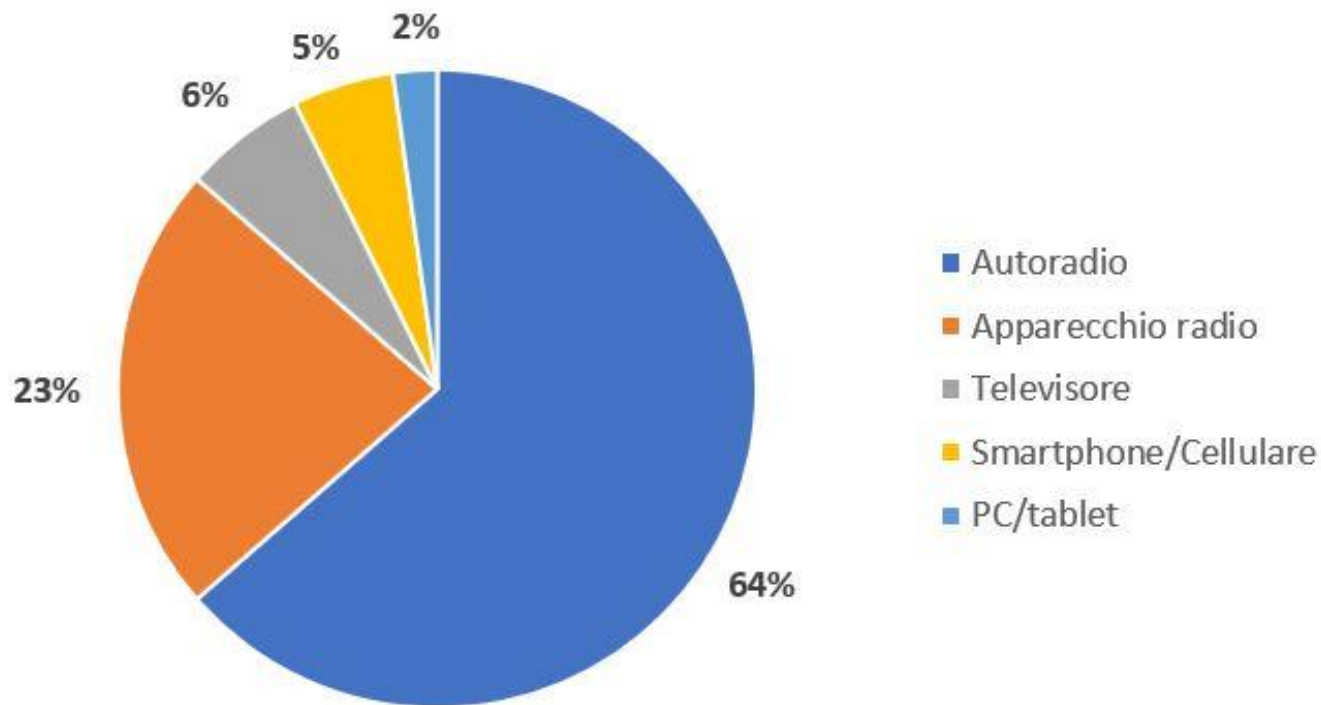

PROVINCIA di LATINA - QUOTE di ASCOLTO per DEVICE