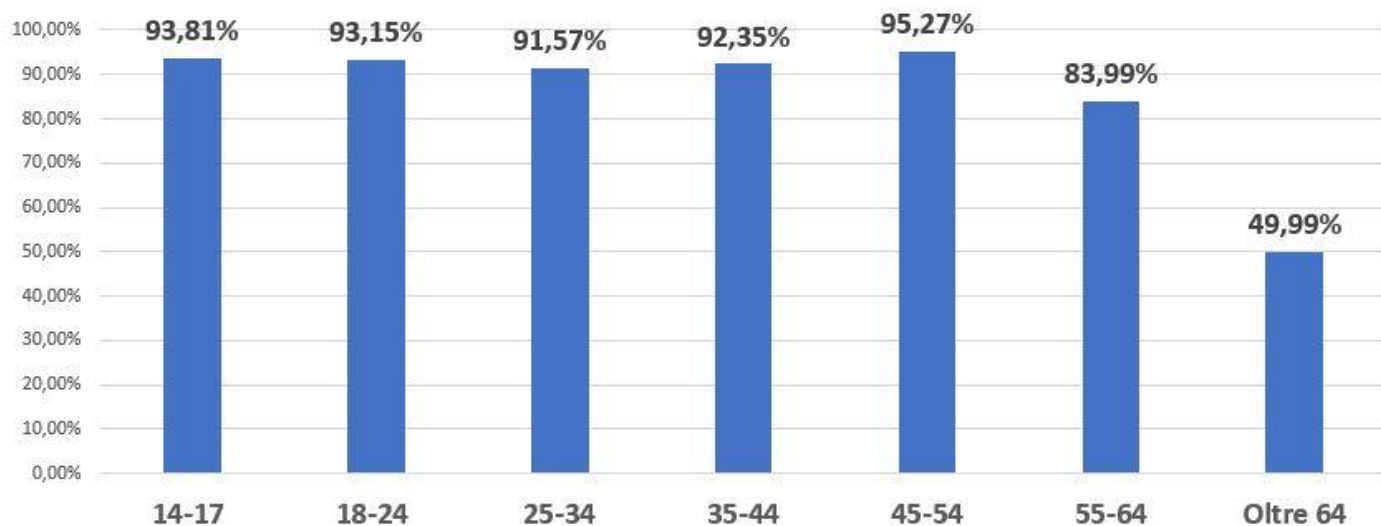

L'ASCOLTO DELLA RADIO

Gli ASCOLTATORI SETTIMANALI del MEZZO

Indagine Ufficiale TER, dati più recenti

**LA RADIO OGGI
TRA
INNOVAZIONE
E
SERVIZIO**

**La Feltrinelli
Latina
24 gennaio 2020**

**PROVINCIA di LATINA - ASCOLTATORI SETTIMANALI
del MEZZO RADIO per CLASSE di ETA'**